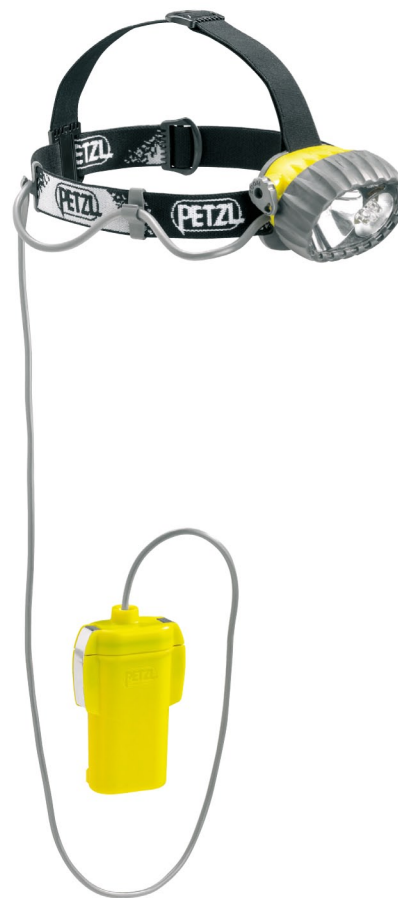

DUOBELT LED 5

Linterna frontal estanca de doble foco: halógeno / 5 LED con caja portapilas separable

La linterna DUOBELT LED 5 dispone de una caja portapilas separable, lo que permite reducir el peso en la cabeza y mejorar la comodidad. La parte frontal cuenta con dos focos: LED para iluminación de proximidad, garantizando una autonomía confortable, y una bombilla halógena para iluminar a largo alcance. El foco luminoso se orienta fácilmente con una sola mano.

- Linterna todoterreno:
 - construcción robusta,
 - estanca hasta -5 metros,
 - bajo la ropa, el portapilas separable protege las pilas del frío para conservar su potencia.
- Gran autonomía:
 - utilización de pilas de gran capacidad (C / LR14).
- El peso en la cabeza se reduce a 140 g:
 - la caja portapilas se coloca en la cintura o en la mochila.
- Doble foco para adaptar el nivel de iluminación a la actividad:
 - bombilla halógena para una iluminación focalizada de largo alcance con zoom regulable,
 - foco cinco LED de iluminación de proximidad amplia con gran autonomía.
- Cómoda y fácil de utilizar:
 - cintas elásticas regulables y cómodas,
 - interruptor con bloqueo de seguridad para evitar el encendido involuntario,
 - bloque óptico orientable.
- Espacio en el bloque óptico de la linterna para alojar una bombilla halógena de recambio.

Características técnicas

Color: gris / amarillo, cinta elástica negra, motivos gris

Se sirve con una bombilla halógena de recambio

Funciona con cuatro pilas C / LR14 (incluidas)

Grado de protección: IP X8 (estanca hasta -5 m)

Peso: 550 g con pilas, 140 g en la cabeza

CE

Garantía: 3 años

Accesorios

MODU'LED 14 DUO (E60970)

POCHE (E12)

CROCHLAMP S (E04350)

CROCHLAMP L (E04405)